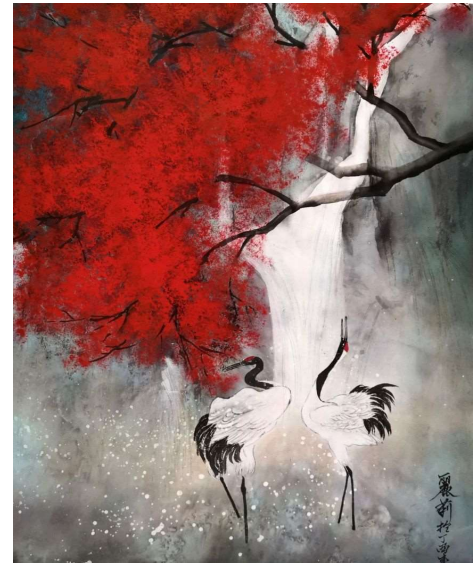

## 3. Natur und Tier im Einklang (Mischentechnik)

04.08. - 09.08.2024 (So.- Fr.)

Im Tagungshaus Reimlingen - im Nördlinger Ries

Die Kombination von Tier und Landschaft ist das Hauptthema des Kurses. Tiere sind die geliebte Motive in chinesischer Malerei und ihnen wird aufgrund ihres charakteristischen Merkmals eine symbolische Bedeutung. So wie der Kranich ein Symbol für Langlebigkeit und Liebe ist.

Sie erlernen nicht nur einzelne Motive zu malen, sondern auch eine Stimmung im Bild mit Tier und Natur der Landschaft zu schaffen.

Im Kurs werden es mit dem spontanen Stil und der Mischungstechnik ausgeführt. Anhand von Vorlagen und Kopien wird Ihnen Schritt für Schritt demonstriert erklärt.